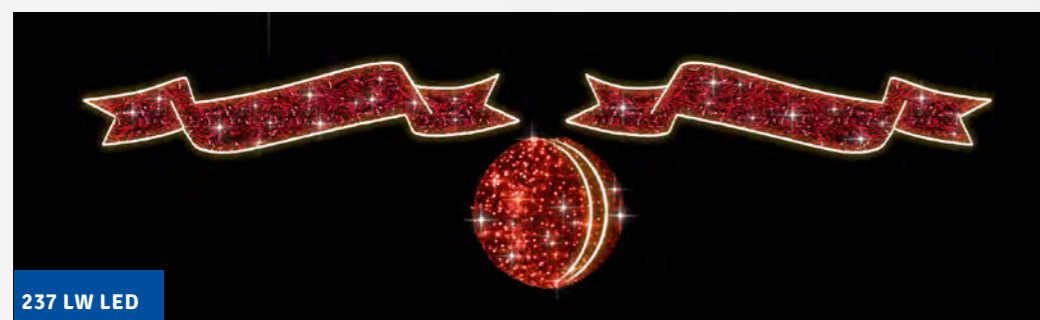

wys. 1,20 m  
szer. 6,00 m

**wynajem**  
2 468,00 zł  
**zakup**  
5 029,00 zł

180 LW LED

wys. 1,40 m  
szer. 4,00 m

**wynajem**  
1 116,00 zł  
**zakup**  
5 860,00 zł

345 LW LED

wys. 1,60 m  
szer. 6,00 m

**wynajem**  
1 823,00 zł  
**zakup**  
5 983,00 zł

237 LW LED

wys. 1,20 m  
szer. 5,00 m

**wynajem**  
1 608,00 zł  
**zakup**  
5 432,00 zł

ODE 097 LED

wys. 1,70 m  
szer. 5,00 m

**wynajem**  
1 255,00 zł  
**zakup**  
2 693,00 zł