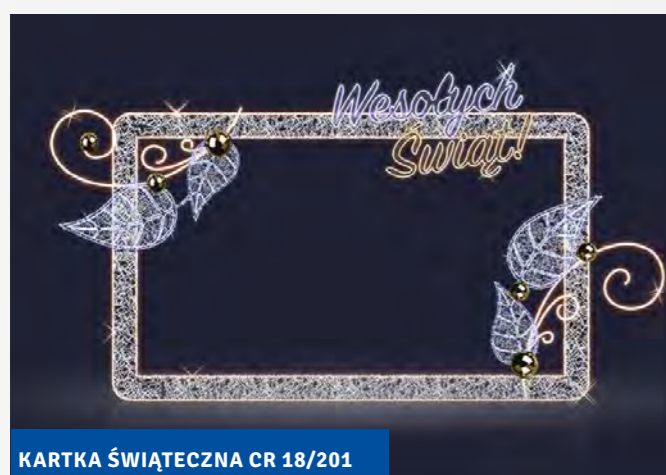

wys. 3,50 m  
szer. 6,00 m  
**wynajem**  
5 620,00 zł  
**zakup**  
23 223,00 zł

KARTKA ŚWIĄTECZNA CR 17/02

wys. 4,60 m  
szer. 6,00 m  
**wynajem**  
5 447,00 zł  
**zakup**  
23 473,00 zł

KARTKA ŚWIĄTECZNA  
W 19/01 WESOŁYCH ŚWIĄT

wys. 2,60 m  
szer. 3,40 m  
**wynajem**  
5 781,00 zł  
**zakup**  
20 438,00 zł

KARTKA ŚWIĄTECZNA  
W 19/03 BOŻE NARODZENIE

wys. 3,40 m  
szer. 2,60 m  
**wynajem**  
5 665,00 zł  
**zakup**  
18 307,00 zł