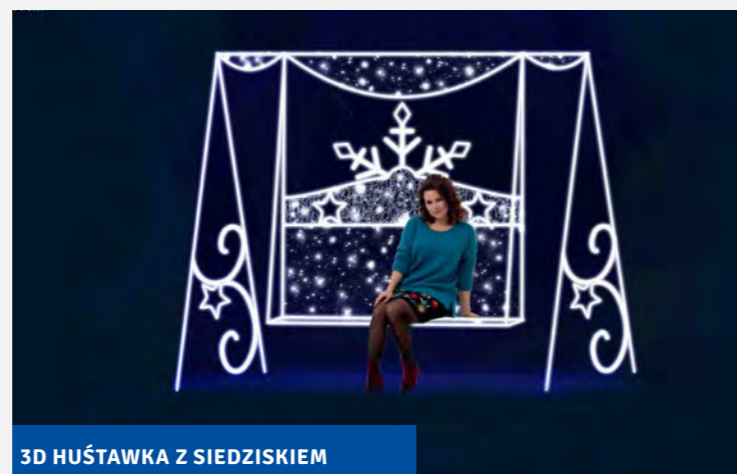

3D HUŚTAWKA Z SIEDZISKIEM

wys. 2,10 m
szer. 2,30 m
wynajem
4 896,00 zł
zakup
15 300,00 zł