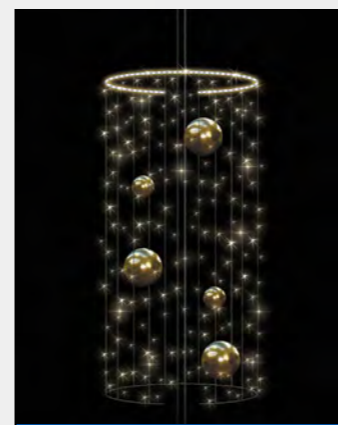

472 S LED

wys. 2,00 m
śr. 1,00 m
wynajem
968,00 zł
zakup
3 024,00 zł