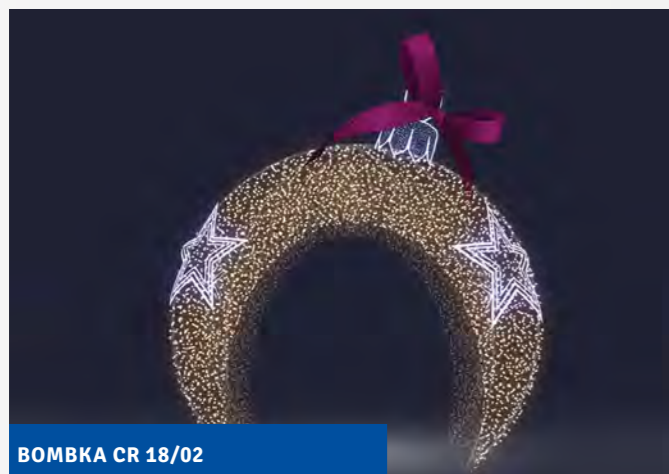

BOMBKA CR 18/04

BOMBKA CR 18/02

wys. 3,50 m
śr. 3,20 m
wynajem
8 635,00 zł
zakup
26 858,00 zł