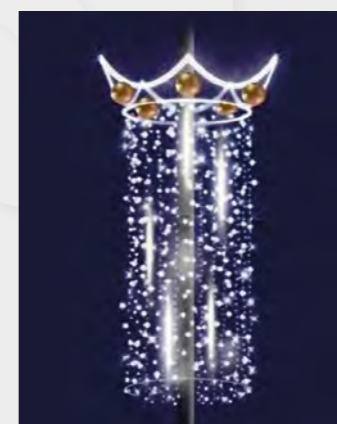

3D 60 LED

wys. 3,00 m
śr. 1,20 m

wynajem
1 130,00 zł
zakup
3 210,00 zł