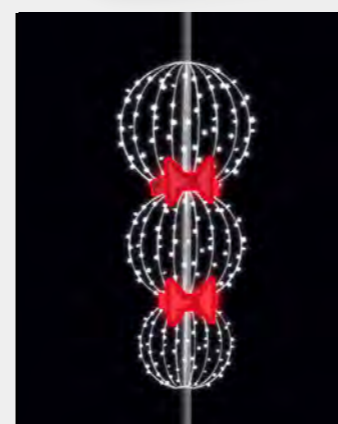

**wynajem**  
2 386,00 zł  
**zakup**  
7 455,00 zł

**945 S LED**

wys. 1,00 m  
śr. 1,40 m

**wynajem**  
1 963,00 zł  
**zakup**  
6 133,00 zł

**3D BOMBKA A**

wys. 2,00 m  
śr. 0,80 m

**wynajem**  
409,00 zł  
**zakup**  
1 260,00 zł