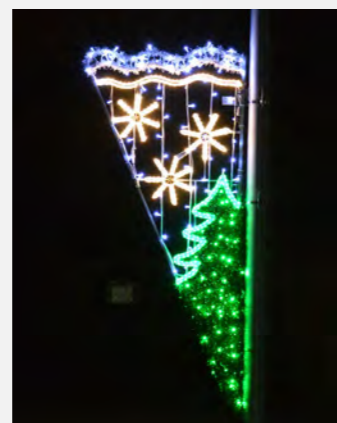

ODS 005 LED

wys. 0,85 m  
szer. 0,75 m

**wynajem**  
210,00 zł  
**zakup**  
680,00 zł

**ODS 039 LED**

wys. 2,50 m  
szer. 1,00 m

**wynajem**  
630,00 zł  
**zakup**  
1 899,00 zł

**ODS 076 LED**

wys. 2,40 m  
szer. 1,00 m