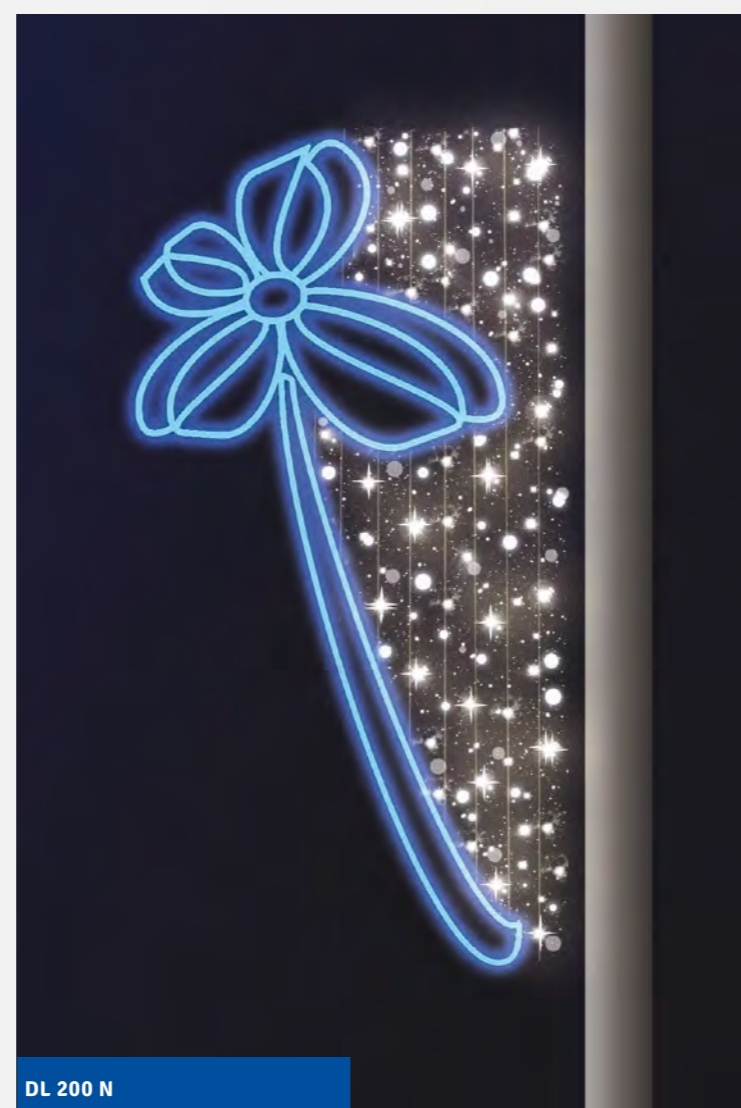

**ODS 700 LED**

wys. 1,25 m  
szer. 1,10 m

**wynajem**  
425,00 zł  
**zakup**  
1 673,00 zł

**S 179 LED**

wys. 2,00 m  
szer. 1,00 m

**wynajem**  
495,00 zł  
**zakup**  
1 500,00 zł

**S/LED 27**

wys. 1,80 m  
szer. 1,00 m

**wynajem**  
516,00 zł  
**zakup**  
1 700,00 zł

**GWIAZDKI**

wys. 0,95 m  
szer. 0,85 m

**wynajem**  
230,00 zł  
**zakup**  
660,00 zł

**DL 200 CB**

wys. 2,50 m  
szer. 1,40 m

**wynajem**  
669,00 zł  
**zakup**  
2 090,00 zł

**DL 200 N**

wys. 2,50 m  
szer. 1,40 m

**wynajem**  
669,00 zł  
**zakup**  
2 090,00 zł

**762 S LED POL**

wys. 1,80 m  
szer. 0,90 m

**wynajem**  
640,00 zł  
**zakup**  
2 000,00 zł

śr. 0,45 m

**wynajem**  
154,00 zł  
**zakup**  
462,00 zł

GIRLANDA OG 5

dł. 30,00 m

**tylko wynajem**  
382,00 zł