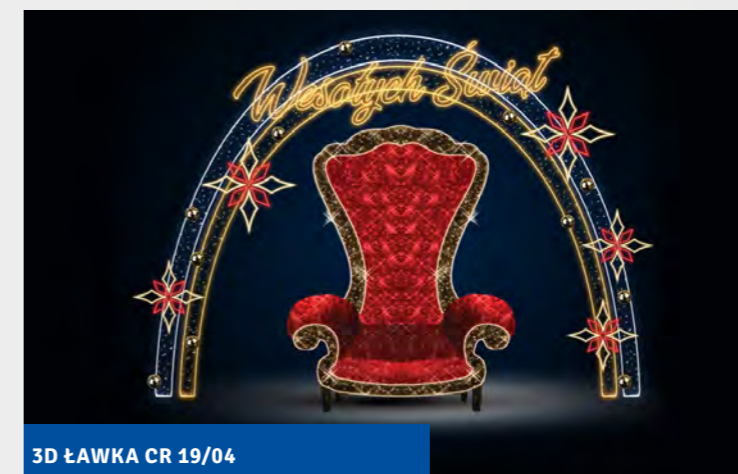

3D ŁAWKA CR 19/04

wys. 3,00 m
szer. 4,00 m
głęb. 0,90 m
wynajem
9 026,00 zł
zakup
28 206,00 zł