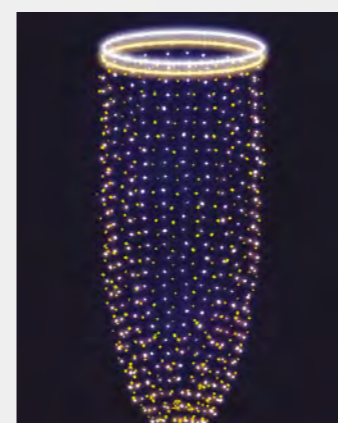

3D 23

wys. 2,70 m
śr. 1,20 m

wynajem
779,00 zł
zakup
2 790,00 zł