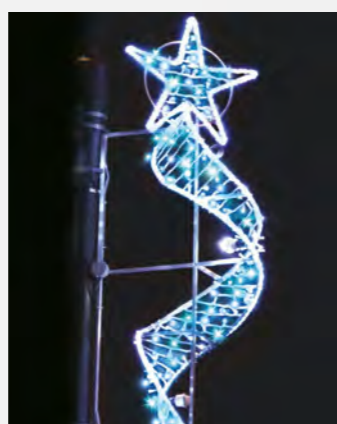

S 43 LED KOMETA

wys. 1,90 m
szer. 0,65 m

wynajem
549,00 zł
zakup
1 460,00 zł