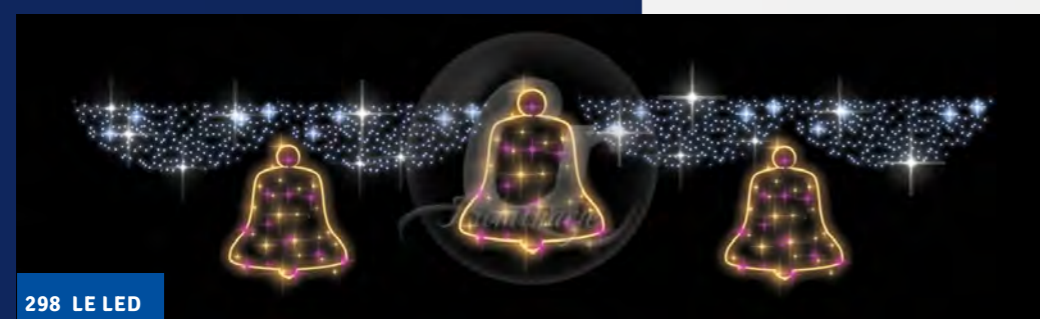

298 LE LED

wys. 1,20 m
szer. 6,00 m

wynajem
1 693,00 zł
zakup
5 548,00 zł