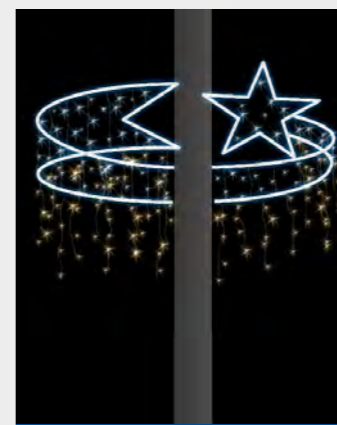

524 S LED

wys. 0,90 m
śr. 0,90 m
wynajem
581,00 zł
zakup
1 814,00 zł