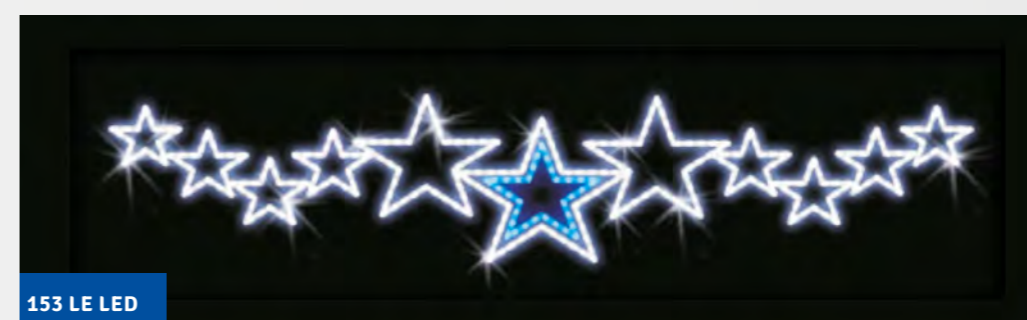

153 LE LED

wys. 1,20 m
szer. 5,50 m

wynajem
1 028,00 zł
zakup
4 342,00 zł