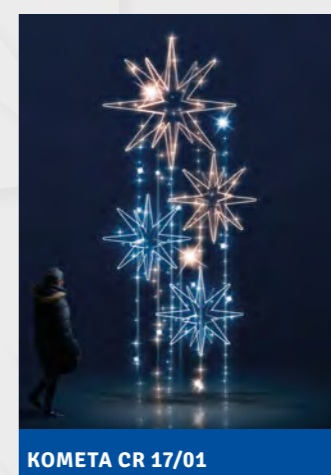

KOMETA CR 17/01

wys. 4,00 m
śr. 1,80 m
wynajem
6 299,00 zł
zakup
21 840,00 zł