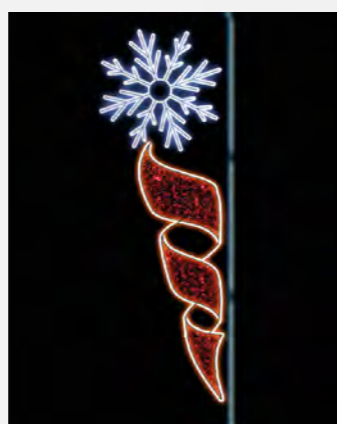

**ODS 098 LED**

wys. 2,00 m  
szer. 0,85 m

**wynajem**  
698,00 zł  
**zakup**  
2 198,00 zł

**ODS 105 LED**

wys. 2,20 m  
szer. 1,20 m

**wynajem**  
437,00 zł  
**zakup**  
1 588,00 zł

**ODS 107 LED**

wys. 1,10 m  
szer. 1,10 m

**tylko wynajem**  
272,00 zł

**ODS 156 LED**

wys. 2,00 m  
szer. 1,00 m

**wynajem**  
415,00 zł  
**zakup**  
2 211,00 zł

**ODS 186 LED**

wys. 1,35 m  
szer. 1,00 m

**wynajem**  
306,00 zł  
**zakup**  
1 191,00 zł