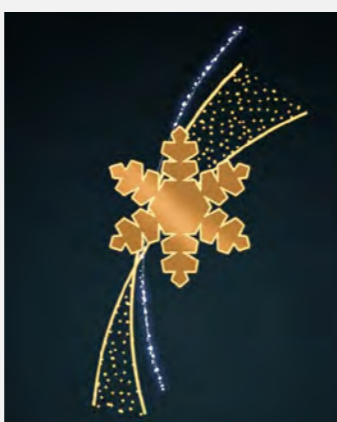

**wynajem**  
570,00 zł  
**zakup**  
2 061,00 zł

964 S LED

wys. 2,40 m  
szer. 0,90 m

**wynajem**  
665,00 zł  
**zakup**  
2 273,00 zł

965 S LED

wys. 1,90 m  
szer. 0,60 m

**wynajem**  
622,00 zł  
**zakup**  
2 144,00 zł