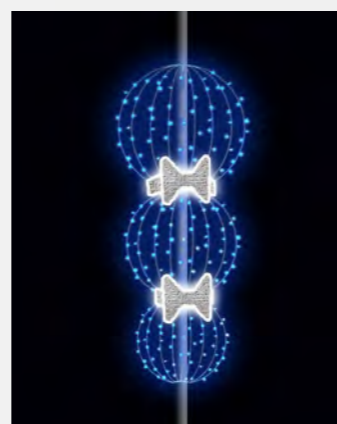

3D BOMBKA A

wys. 2,00 m
śr. 0,80 m

wynajem
409,00 zł
zakup
1 260,00 zł