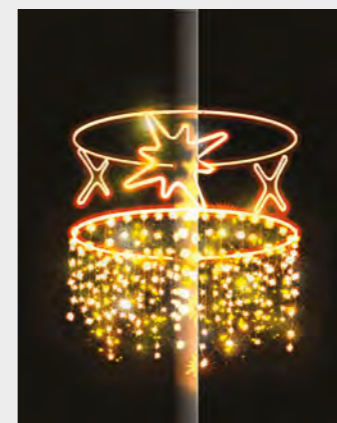

**wynajem**  
958,00 zł  
**zakup**  
3 100,00 zł

**3D/F**

wys. 1,00 m  
śr. 1,00 m

**wynajem**  
675,00 zł  
**zakup**  
2 150,00 zł

**3D 23**

wys. 2,70 m  
śr. 1,20 m

**wynajem**  
779,00 zł  
**zakup**  
2 790,00 zł