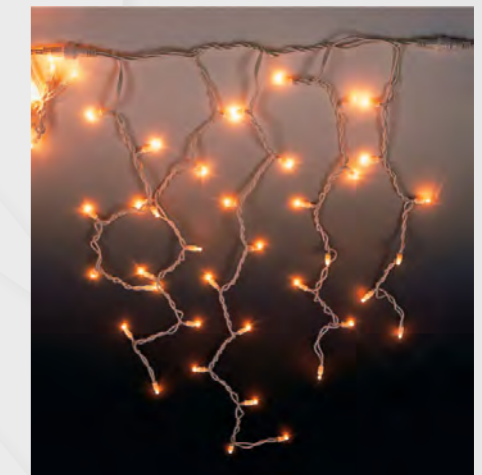

Sople

Rodzaj	wymiary (m.b.)	cena zakupu (zł)
Sople SSL-4-0,5 W białe zimne 112 diod	4,00 m x 0,50 m	213,00 zł
Sople SSL-4-0,5 WW białe ciepłe 112 diod	4,00 m x 0,50 m	215,00 zł
Sople SSL-4-0,5 WF białe zimne 112 diod - flash zimny	4,00 m x 0,50 m	217,00 zł
Sople SSL-4-0,5 WWF białe ciepłe 112 diod - flash ciepły	4,00 m x 0,50 m	230,00 zł
Sople SSL-4-0,5 WW/WF białe ciepłe 112 diod - flash zimny	4,00 m x 0,50 m	225,00 zł
Sople LEDR-W-190 białe zimne 190 diod	5,00 m x 0,70 m	344,00 zł
Sople LEDR-WW-190 białe ciepłe 190 diod	5,00 m x 0,70 m	344,00 zł