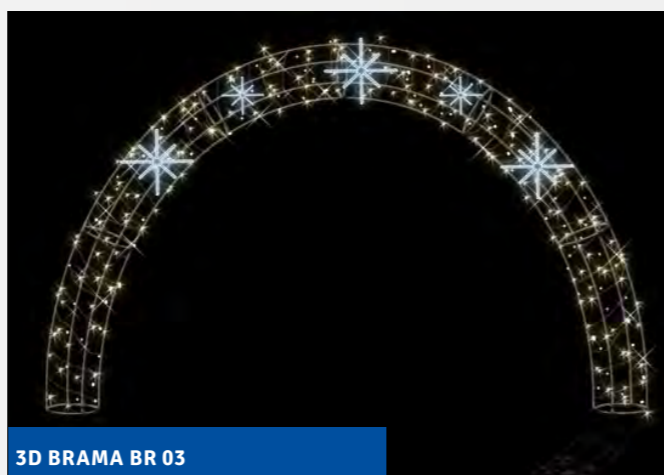

3D BRAMA BR 03

wys. 3,20 m
szer. 5,00 m
wynajem
4 944,00 zł
zakup
16 909,00 zł