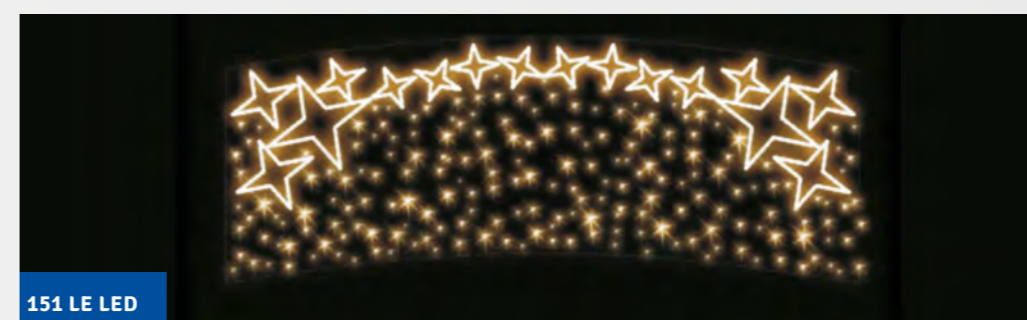

151 LE LED

wys. 1,40 m
szer. 4,00 m

wynajem
1 166,00 zł
zakup
6 222,00 zł